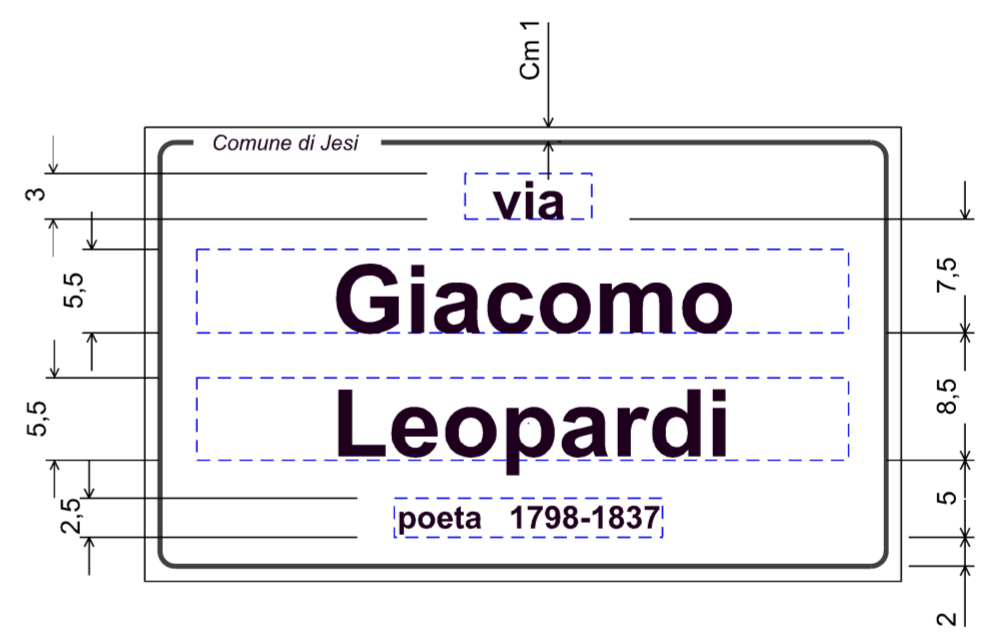

Targa viaria a bandiera su palo

Dimensioni della targa in cm

Dimensioni delle scritte in centimetri

Targa viaria a muro o su palo centrale

Dimensioni della targa in cm

Dimensioni delle scritte in centimetri

APPROVALS		DATE	TITLE		
DRAWN	Tonino Conti	19/02/2010	allegato al decreto dirigenziale "disposizioni attuative al reg.per gli adempimenti toponamastici ed ecografici" Tav. A - Targhe toponastiche		
CHECKED	Andrea Crocioni	02/03/2010			
Comune di Jesi - Uff. Urbanistica e Ambiente			SIZE	SCALE	DRAWING NO.
			A2	1:5	Tavola A
					REV. 1