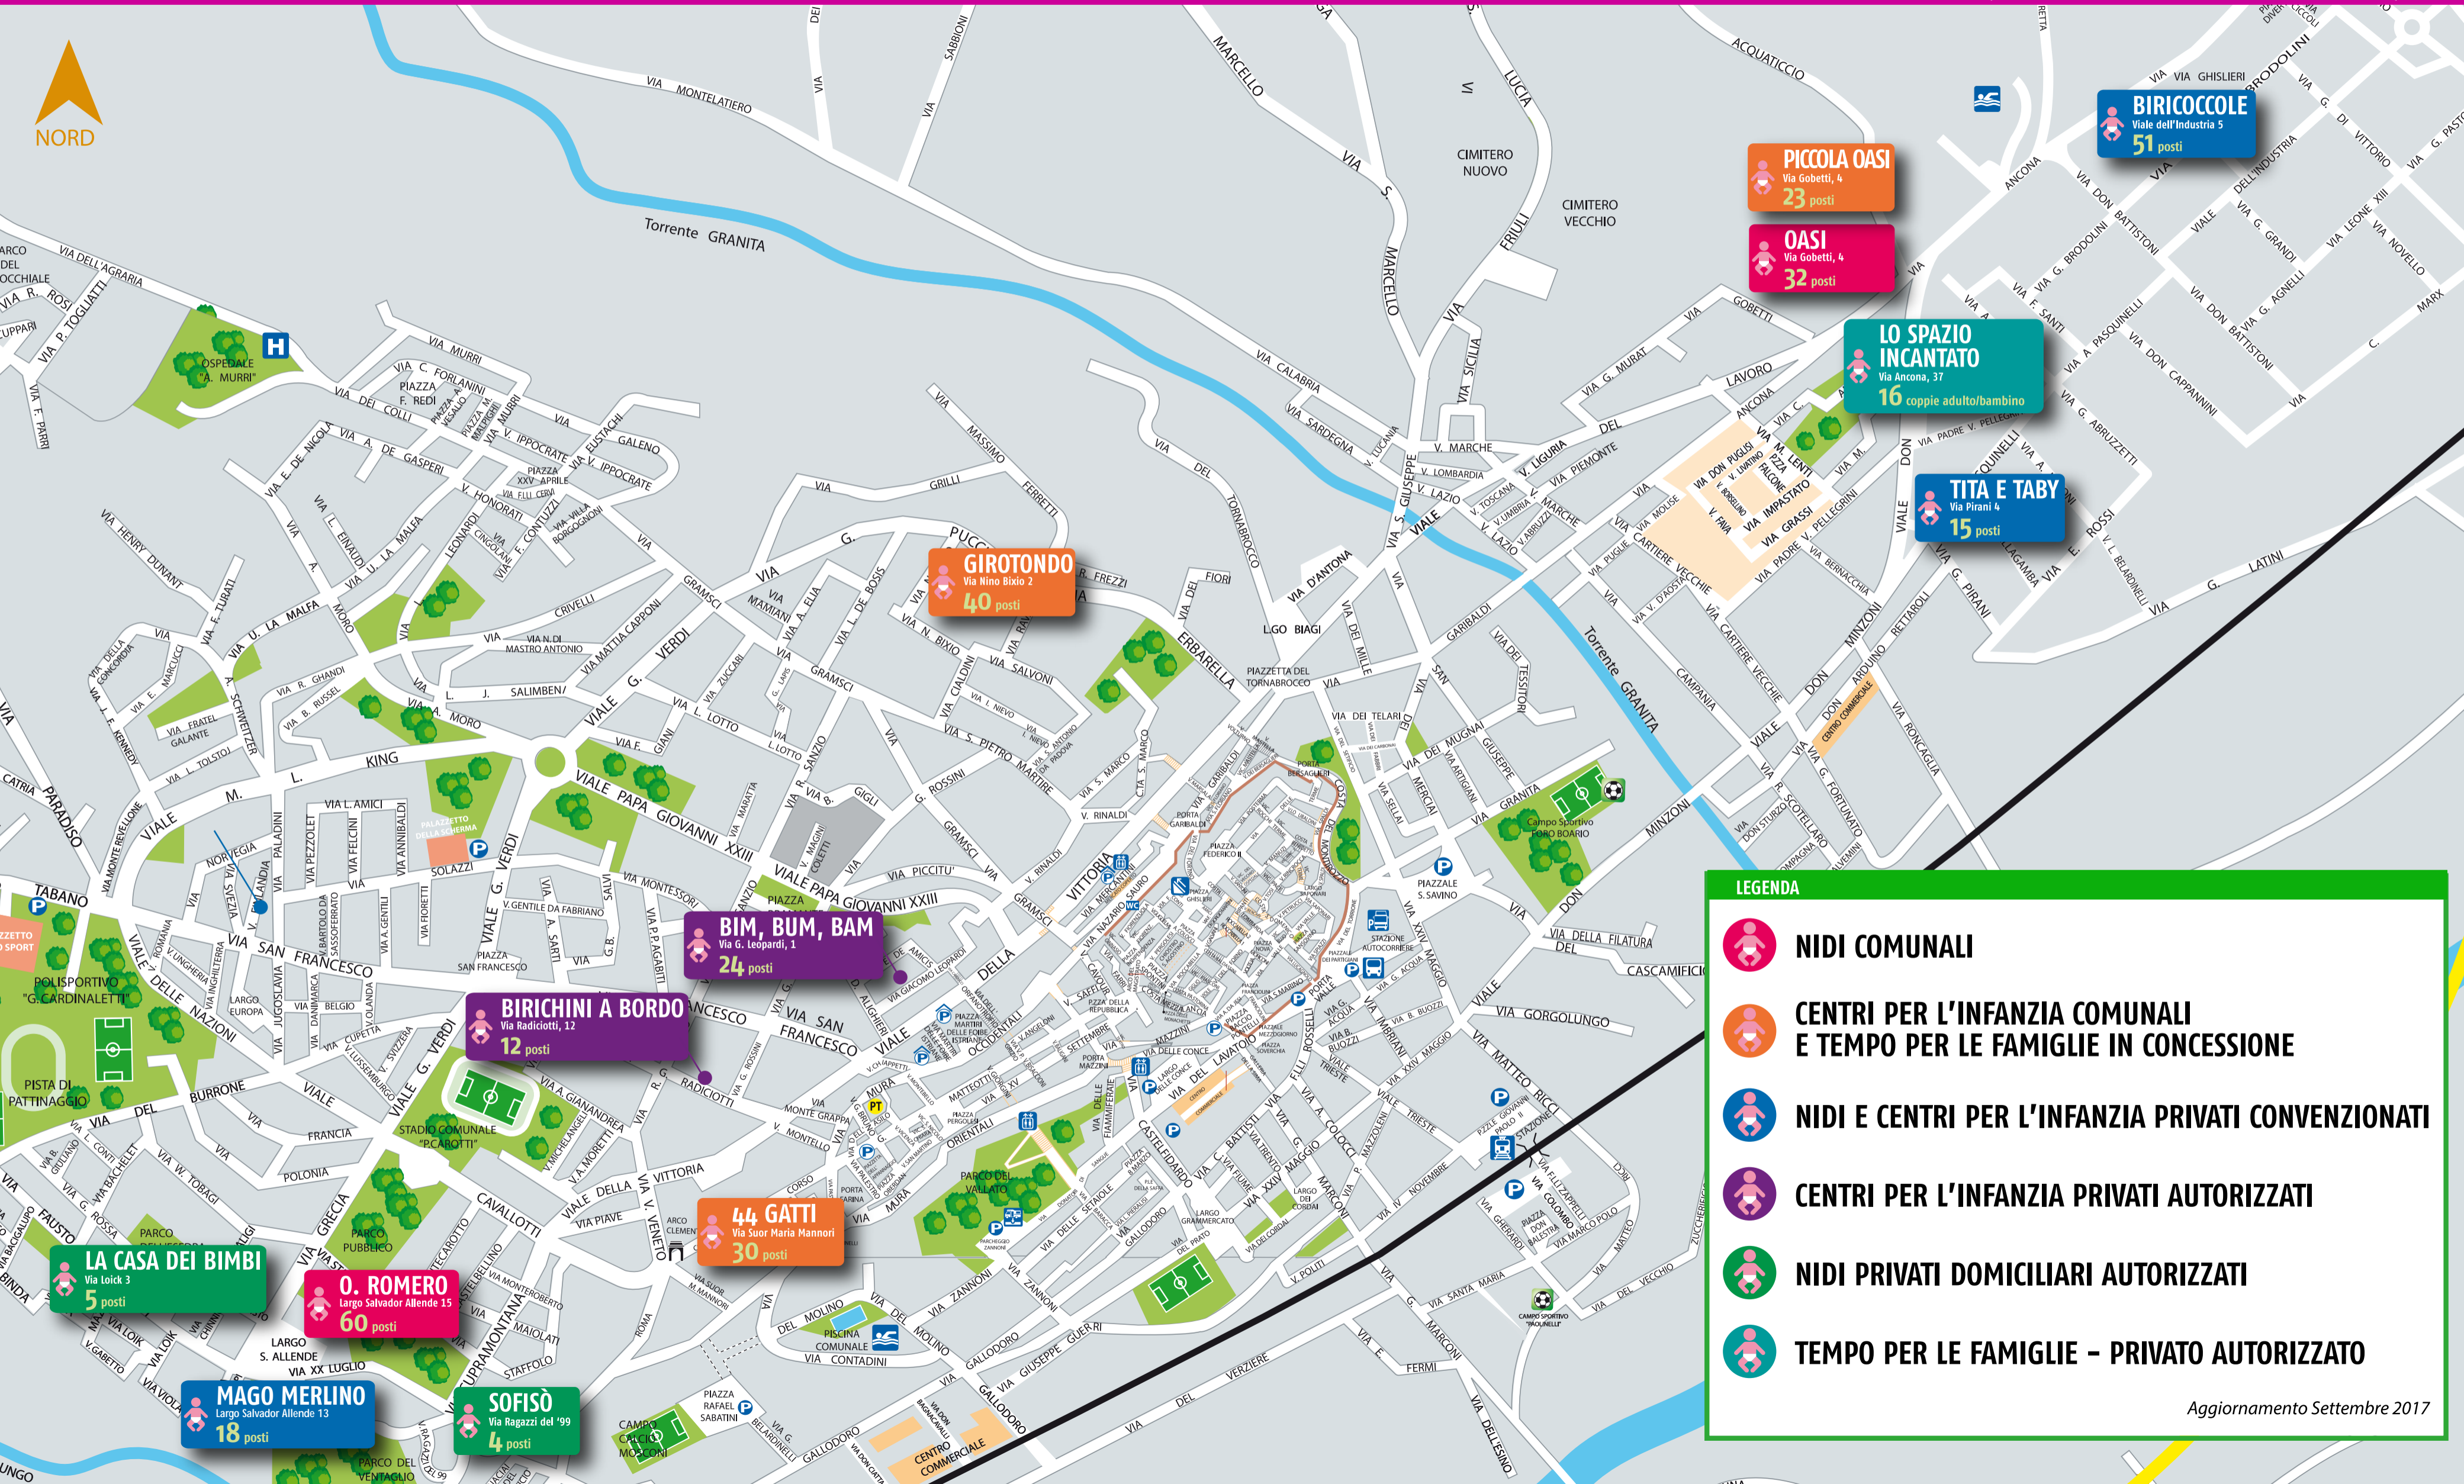

I SERVIZI PER LA PRIMA INFANZIA IN CITTÀ (0-3 anni)

BIRICOCOLE
Viale dell'Industria 5
51 posti

PICCOLA OASI
Via Gobetti, 4
23 posti

OASI
Via Gobetti, 4
32 posti

LO SPAZIO INCANTATO
Via Ancona, 37
16 coppie adulto/bambino

TITA E TABY
Via Pirani 4
15 posti

GIROTONDO
Via Nino Bixio 2
40 posti

BIM, BUM, BAM
Via G. Leopardi, 1
24 posti

BIRICHINI A BORDO
Via Radiciotti, 12
12 posti

44 GATTI
Via Suor Maria Mannori
30 posti

LA CASA DEI BIMBI
Via Loick 3
5 posti

O. ROMERO
Largo Salvador Allende 15
60 posti

MAGO MERLINO
Largo Salvador Allende 13
18 posti

SOFISÒ
Via Ragazzi del '99
4 posti

LEGENDA

- NIDI COMUNALI**
- CENTRI PER L'INFANZIA COMUNALI E TEMPO PER LE FAMIGLIE IN CONCESSIONE**
- NIDI E CENTRI PER L'INFANZIA PRIVATI CONVENZIONATI**
- CENTRI PER L'INFANZIA PRIVATI AUTORIZZATI**
- NIDI PRIVATI DOMICILIARI AUTORIZZATI**
- TEMPO PER LE FAMIGLIE - PRIVATO AUTORIZZATO**